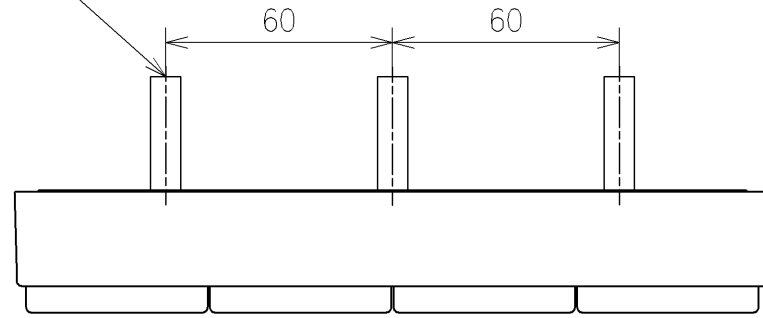

<特注仕様>  
1. 本体着脱部を金属製にしたもの

\*定格: AC100V-311W 50/60Hz  
\*1ページ目のリモコンはイメージ図です。  
配置と表示内容の詳細は2ページ目を参照ください。

<b>TOTO</b>		単位 mm	名称
製図 宇田川	検図 庭野祥	日付 21-02-09	ウオシュレットPS
備考 PS2A 洗浄脱臭暖房便座 擬音装置付き			品番 TCF5534AUV80
ウオシュレット品番 TCF5534AV80 便器洗浄ユニット品番 TCA347			図番/ピジョン -
A3			ページNo . 1/1 (改)

アンカープラグ (3本)  
ねじ長 φ4×30 (3本)

アンカープラグ (2本)  
ねじ長 φ4×30 (2本)

リモコン詳細図

<b>TOTO</b>			単位	mm	名称	ウォシュレットPS	
製図	宇田川	検図	庭野祥 川俣淳	日付	21-02-09	尺度	1:2
備考				ウォシュレット品番 TCF5534AV80		品番	TCF5534AUV80
				便器洗浄ユニット品番 TCA347		図番/ビジョン	-
						A3	ページNo . 1/1 (改)