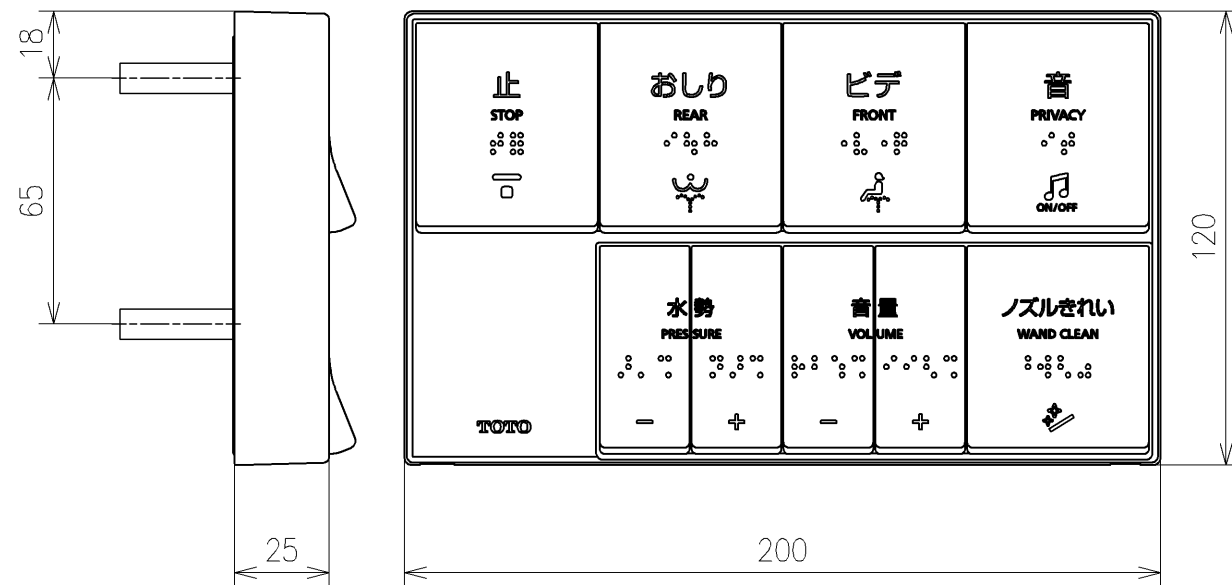

<特注仕様>  
1. 本体着脱部を金属製にしたもの

\*定格: AC100V-311W 50/60Hz  
\*1ページ目のリモコンはイメージ図です。  
配置と表示内容の詳細は2ページ目を参照ください。

<b>TOTO</b>		単位 mm	名称
製図 宇田川	検図 庭野祥	日付 21-02-09	ウオシュレットPS
備考 PS2A 洗浄脱臭暖房便座 擬音装置付き			品番 TCF5534AUV80
ウオシュレット品番 TCF5534AV80 便器洗浄ユニット品番 TCA347			図番/ピジョン -
A3			ページNo . 1/1 (改)

アンカープラグ (3本)  
ねじ長 φ4×30 (3本)

アンカープラグ (2本)  
ねじ長 φ4×30 (2本)

リモコン詳細図

<b>TOTO</b>			単位	mm	名称	ウォシュレットPS	
製図	宇田川	検図	庭野祥 川俣淳	日付	21-02-09	尺度	1:2
備考				ウォシュレット品番 TCF5534AV80		品番	TCF5534AUV80
				便器洗浄ユニット品番 TCA347		図番/ビジョン	-
						A3	ページNo . 1/1 (改)