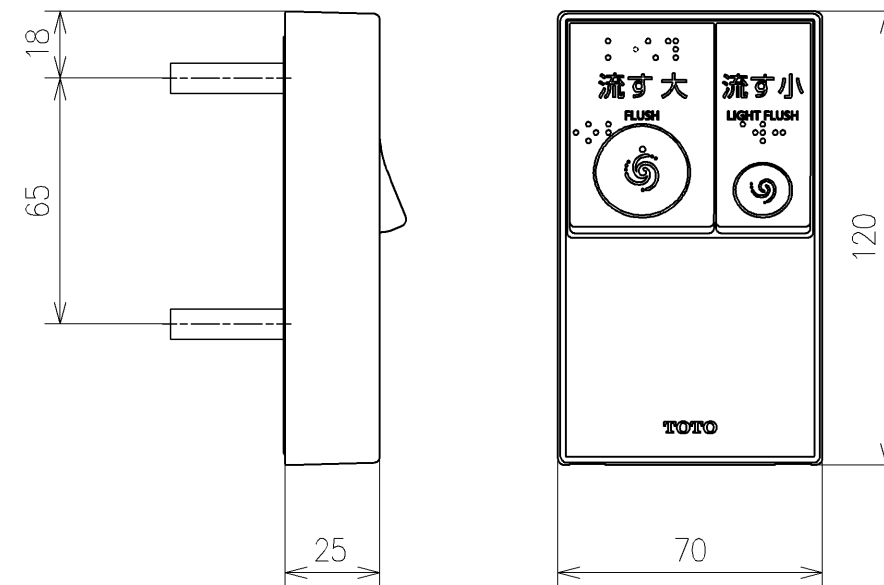

<特注仕様>  
1. 本体着脱部を金属製にしたもの

\*定格: AC100V-311W 50/60Hz  
\*1ページ目のリモコンはイメージ図です。  
配置と表示内容の詳細は2ページ目を参照ください。

<b>TOTO</b>		単位 mm	名称
製図 宇田川	検図 庭野祥	日付 21-02-09	ウオシュレットPS
備考 PS2A 洗浄脱臭暖房便座 擬音装置付き			品番 TCF5534AUV80
ウオシュレット品番 TCF5534AV80 便器洗浄ユニット品番 TCA347			図番/ピジョン -
A3			ページNo . 1/1 (改)

アンカープラグ (3本)  
ねじ長 φ4×30 (3本)

アンカープラグ (2本)  
ねじ長 φ4×30 (2本)

リモコン詳細図

<b>TOTO</b>			単位	mm	名称	ウォシュレットPS	
製図	宇田川	検図	庭野祥 川俣淳	日付	21-02-09	尺度	1:2
備考				ウォシュレット品番 TCF5534AV80		品番	TCF5534AUV80
				便器洗浄ユニット品番 TCA347		図番/ビジョン	-
						A3	ページNo . 1/1 (改)